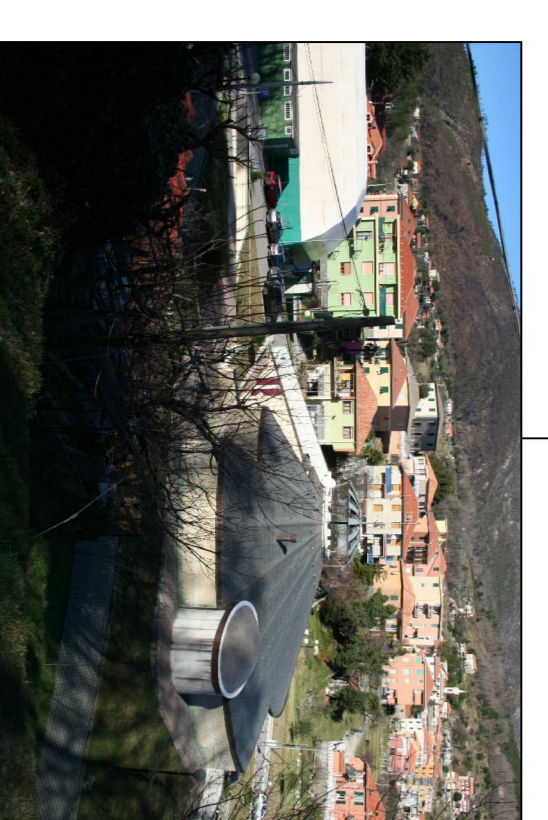

3

COMUNE DI COGILETO
Provincia di Genova

**PIANO PARTICOLAREGGIATO DI INIZIATIVA PRIVATA
DELLE ZONE "C2" E "C3" DEL P.R.G. NELLE LOCALITÀ
"MAJOLA" E "PRICOCOME" IN VARIANTE CONNESSA E
CONTENUTA ALLE PREVISIONI DEL P.R.G.**

INQUADRAMENTO - DOCUMENTAZIONE FOTOGRAFICA

0

Data prima edizione: febbraio 2014
Aggiornamento n° 1 - del 11/06/14

PROGETTO	CONSULENTE
STUDIO DI INGENGERIA STUDIO DI ARCHITETTURA STUDIO DI PAESAGGIO STUDIO DI AMBIENTALE	ING. ANTONIO MANGI ING. ANTONIO MANGI ING. ANTONIO MANGI
RELAZIONI ED ANALISI AMBIENTALI	RELAZIONI GEOLOGICHE
PIÙ MARCO G. MARCO	PIÙ MARCO G. MARCO
PIÙ MARCO G. MARCO	PIÙ MARCO G. MARCO