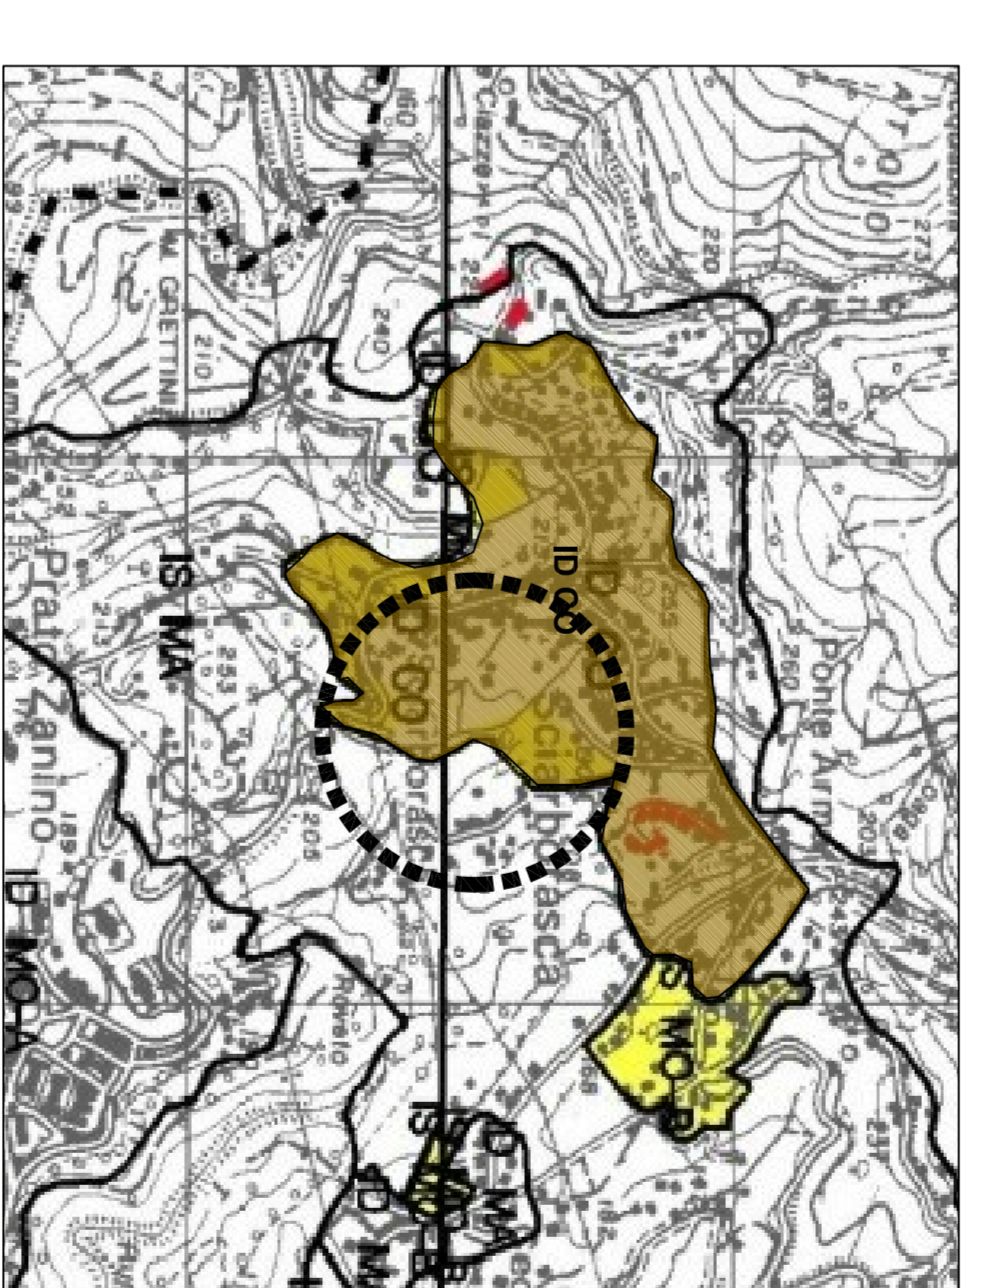

INQUADRAMENTO
ripresa satellitare con indicazione dell'area di intervento nel territorio del Comune di Coglieto

COMUNE DI COGILETO
Provincia di Genova

**PIANO PARTICOLAREGGIATO DI INIZIATIVA PRIVATA
DELLE ZONE "C2" E "C3" DEL P.R.G. NELLE LOCALITÀ
"MAJOLA" E "PRICOCOME" IN VARIANTE CONNESSA E
CONTENUTA ALLE PREVISIONI DEL P.R.G.**

INQUADRAMENTO - DOCUMENTAZIONE FOTOGRAFICA

0

Data prima edizione: febbraio 2014
Aggiornamento n° 1 - del 11/06/14

PROGETTO	CONSULENTE
STUDIO DI INGENGERIA STUDIO DI ARCHITETTURA STUDIO DI PAESAGGIO STUDIO DI AMBIENTALE	ING. ANTONIO MANGI ING. ANTONIO MANGI ING. ANTONIO MANGI
RELAZIONI ED ANALISI AMBIENTALI	RELAZIONI GEOLOGICHE
PIÙ MARCO G. MARCO	PIÙ MARCO G. MARCO
PIÙ MARCO G. MARCO	PIÙ MARCO G. MARCO