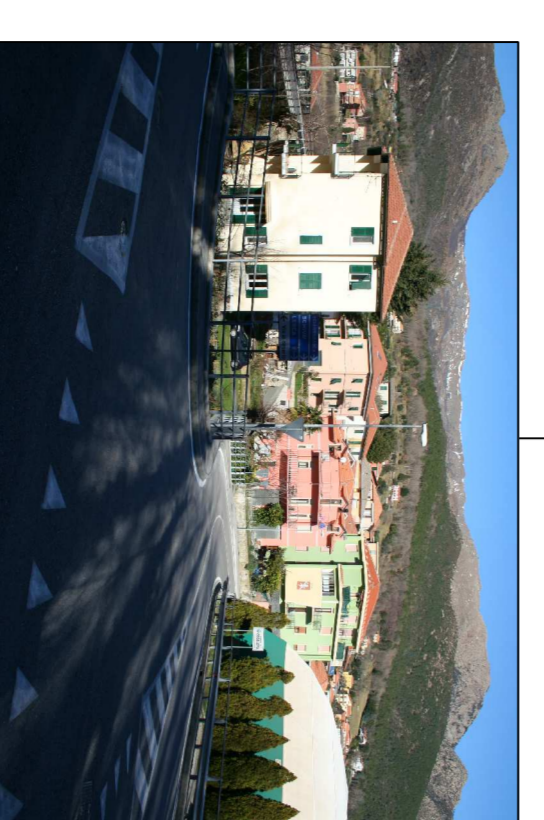

2

COMUNE DI COGILETO
Provincia di Genova

**PIANO PARTICOLAREGGIATO DI INIZIATIVA PRIVATA
DELLE ZONE "C2" E "C3" DEL P.R.G. NELLE LOCALITÀ
"MAJOLA" E "PRICOCOME" IN VARIANTE CONNESSA E
CONTENUTA ALLE PREVISIONI DEL P.R.G.**

INQUADRAMENTO - DOCUMENTAZIONE FOTOGRAFICA

0

Data prima edizione: febbraio 2014
Aggiornamento n° 1 - del 11/06/14

PROGETTO	CONSULENTE
STUDIO DI INGENGERIA STUDIO DI ARCHITETTURA STUDIO DI PAESAGGIO STUDIO DI AMBIENTALE	ING. ANTONIO MANGI ING. ANTONIO MANGI ING. ANTONIO MANGI
RELAZIONI ED ANALISI AMBIENTALI	RELAZIONI GEOLOGICHE
PIÙ MARCO G. MARCO	PIÙ MARCO G. MARCO
PIÙ MARCO G. MARCO	PIÙ MARCO G. MARCO